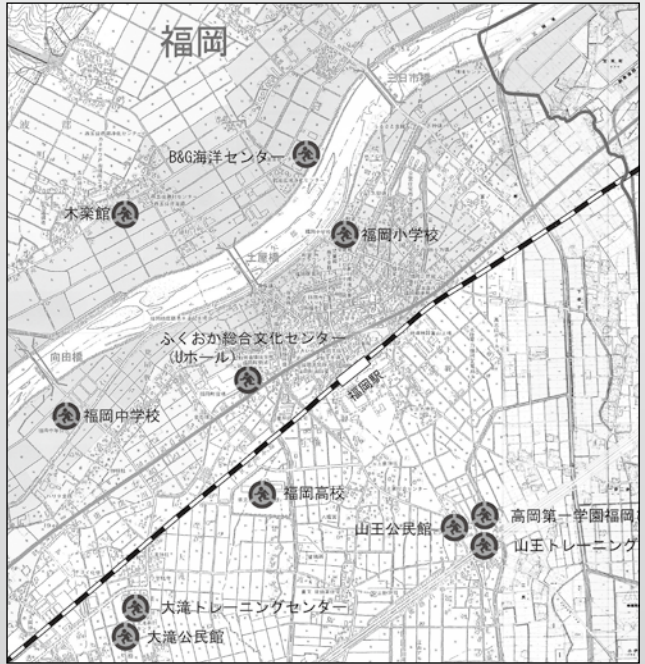

S: 起きないほうがいいからそう信じたいのはわかるけど、国土交通省のハザードマップを見たら、小矢部川の洪水危険地域はかなり広くて福岡駅の方まで赤いんだよ。

K: まあ確かに洪水はないとは言えないかも。でも津波の心配はないから地震で1,000人が避難することはないよね。

S: それだってわかんないよ。福岡インター近くに木舟城跡っていうのがあるけど、木舟城は地震で無くなったんだよ。そのときには地盤が9mも陥没<sup>\*</sup>したんだって。

K: ほんとに！？富山県は大きな地震のないとこだと思ってたよ。

S: 最近、「リュウグウノツカイ」とか深海魚が上がってるそうだし、近いうちになんかあるかもね。

K: えーっ！怖いこと言うなよ。

S: でも災害だけはいつか必ず来るとしておいたほうがいいよ。

K: やっぱり念のため避難袋ぐらいは準備しとこうっと。

高校には災害用携帯トイレ600個が保管されている。

※1585(天正13)年11月、天正大地震発生。これにより城の地盤が三丈(約9m)も陥没。木舟城は倒壊して城主の前田秀継は妻や多くの家臣等と共に圧死した。遺体が見つかったのは3日も後の事だったと云う。城下も壊滅的な打撃を受けた。また富山湾でも津波が発生し多数の死者が出た。

活断層帯名	地震規模	発生確率
砺波平野断層帯西部(石動・法林寺)	M7.2程度	0~2%
砺波平野断層帯東部(高清水)	M7.0程度	0.04~6%
呉羽山断層帯	M7.2程度	0~5%

資料:地震調査推進本部

高岡市洪水ハザードマップ(福岡地区) 高校周辺部